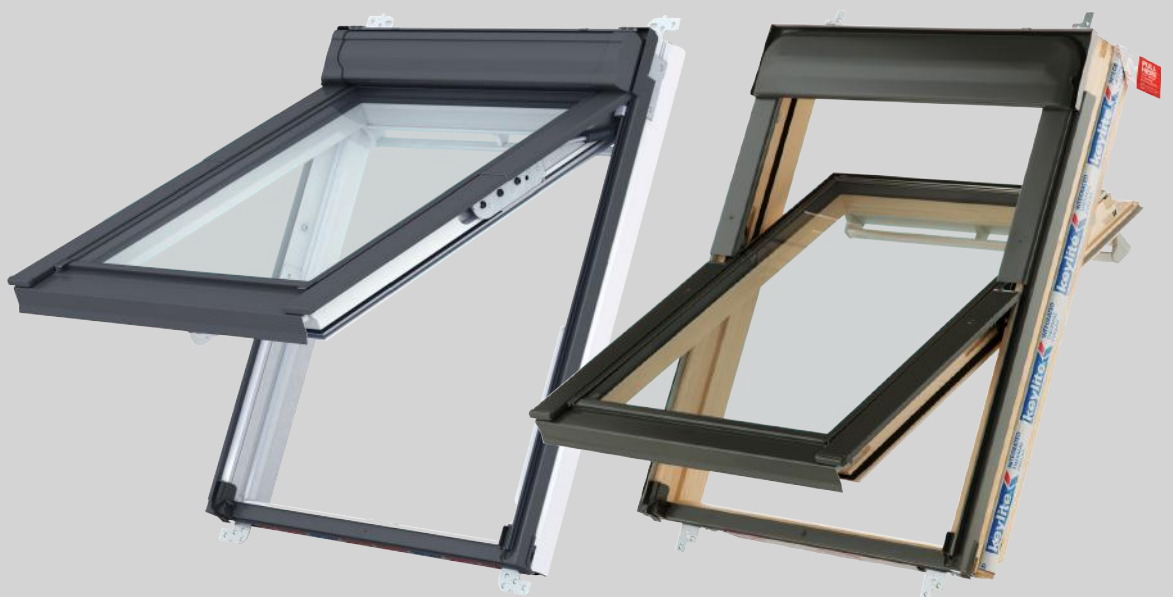

Roof Windows

Roof Window Comparison Chart

	Height (mm)	Width (mm)					
		550	660	780	940	1140	1340
Keylite	780	01	03A	04A	07A	08A	09A
Velux		CK02	N/A	N/A	N/A	N/A	N/A
Fakro		01	22	23	24	25	26
Keylite	980	02	03B	04	07B	08B	09
Velux		CK04	FK04	MK04	PK04	N/A	UK04
Fakro		02	03	05	15	N/A	12
Keylite	1180	01C	03	05	07C	08	09C
Velux		CK06	FK06	MK06	PK06	SK06	N/A
Fakro		16	04	06	08	10	N/A
Keylite	1400	01F	03F	06	07F	08F	10
Velux		N/A	FK08	MK08	PK08	SK08	UK08
Fakro		N/A	N/A	07	09	11	N/A
Keylite	1600	01G	03G	04G	07G	08G	09G
Velux		N/A	N/A	MK10	PK10	SK10	UK10
Fakro		N/A	N/A	13	80	N/A	N/A